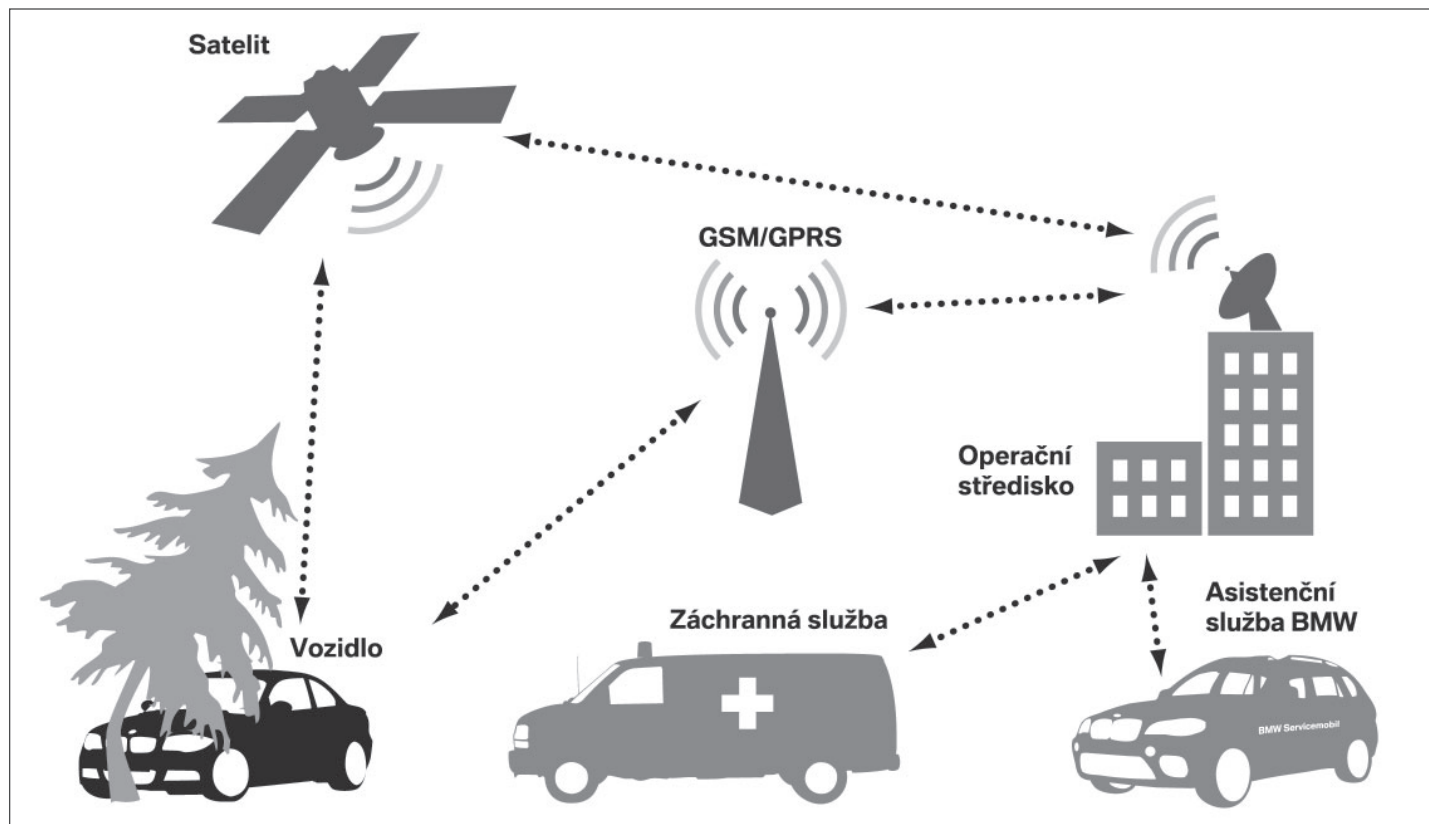

V případě dopravní nehody

Díky zabudovanému senzoru je BMW Satelitní vyhledávání vozidel schopno odeslat do operačního střediska přesné informace o místě a závažnosti dopravní nehody. Na základě získaných informací z vozu jsou na místo vyslány složky integrovaného záchranného systému a asistenční služba BMW. Pomoc se k Vám tedy dostane včas.

Ochrana před odcizením vozidla

Nic nenahradí pocit klidu a bezpečí, který můžete zažívat při každém zaparkování Vašeho vozu kdekoliv a kdykoliv, protože víte, že nad Vaším vozem drží ochranu BMW Satelitní vyhledávání vozidel napojené na centrální pult ochrany a to 24 hodin denně 365 dní v roce. Tyto služby jsou dostupné jak v České republice tak i ve valné většině evropských států.

Výhoda při pojištění vozidla

BMW Satelitní vyhledávání vozidel je uznáno hlavními pojišťovnami na českém trhu jako aktivní vyhledávací systém. Naše partnerské pojišťovny Kooperativa a Allianz poskytují na vozidla vybavená tímto systémem zvýhodněné havarijní pojištění a to o 20% respektive o 15%.

Doplňkové služby

Díky zabudovanému GPS modulu můžete mít neustále přehled o pohybu Vašeho vozidla. Využijte možnosti rozšíření BMW Satelitního vyhledávání o elektronickou knihu jízd.

Instalace a aktivace

Požádejte Vašeho BMW Autorizovaného Dealera o instalaci systému ještě před převzetím Vašeho nového vozu, abyste odjízdeli ve svém novém voze již s pocitem klidu a bezpečí.