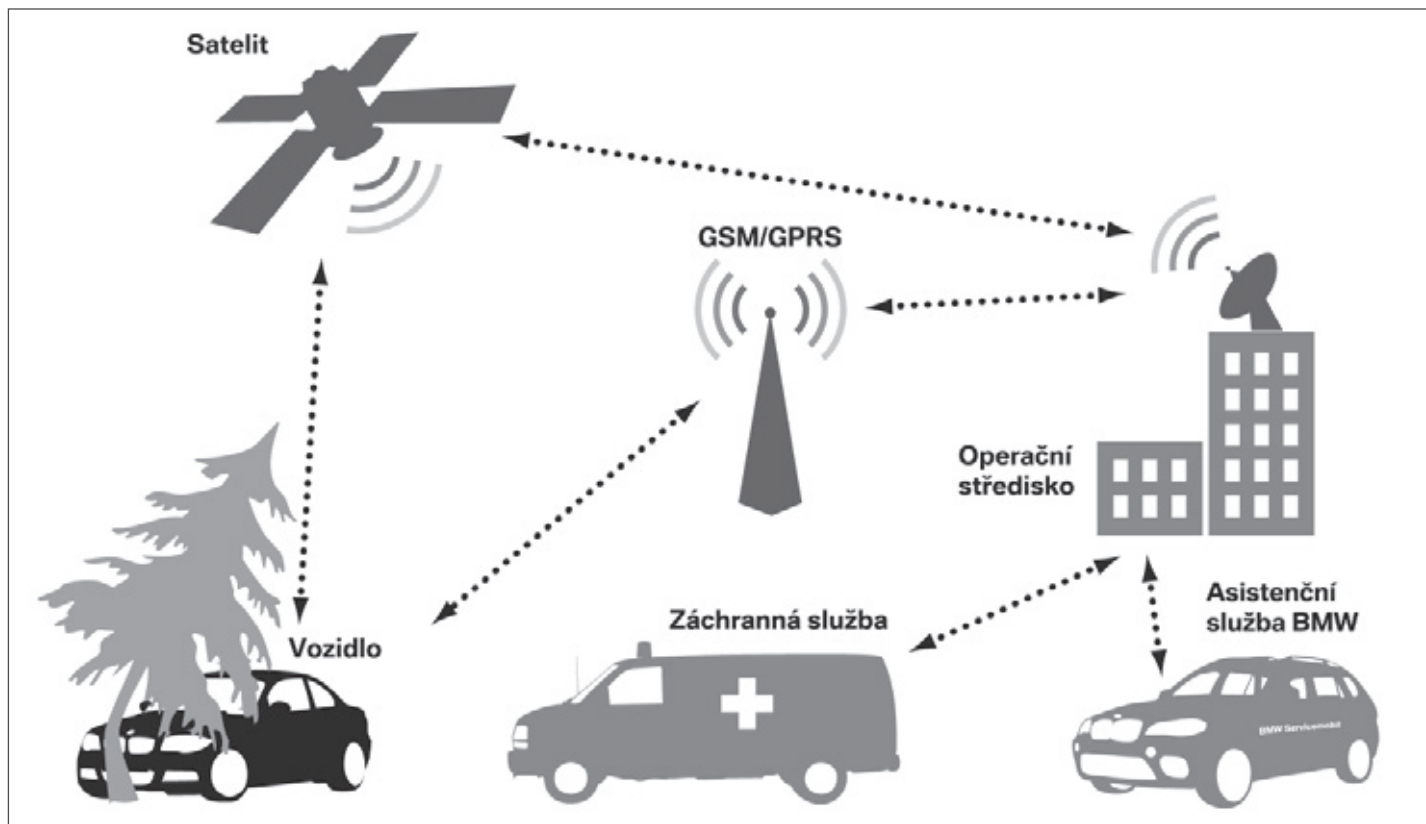

V případě dopravní nehody

Díky zabudovanému senzoru je BMW Satelitní vyhledávání vozidel schopno odeslat do operačního střediska přesné informace o místě a závažnosti dopravní nehody. Na základě získaných informací z vozu jsou na místo vyslány složky integrovaného záchranného systému a asistenční služba BMW. Pomoc se k Vám tedy dostane včas.

Ochrana před odcizením vozidla

Nic nenahradí pocit klidu a bezpečí, který můžete zažívat při každém zaparkování Vašeho vozu kdekoliv a kdykoliv, protože víte, že nad Vaším vozem drží ochranu BMW Satelitní vyhledávání vozidel napojené na centrální pult ochrany a to 24 hodin denně 365 dní v roce. Tyto služby jsou dostupné jak v České republice tak i ve valné většině evropských států.

Výhoda při pojištění vozidla

BMW Satelitní vyhledávání vozidel je uznáno hlavními pojišťovnami na českém trhu jako aktivní vyhledávací systém. Naše partnerské pojišťovny Kooperativa a Allianz poskytují na vozidla vybavená tímto systémem zvýhodněné havarijní pojištění a to o 20% respektive o 15%.

Doplňkové služby

Díky zabudovanému GPS modulu můžete mít neustále přehled o pohybu Vašeho vozidla. Využijte možnosti rozšíření BMW Satelitního vyhledávání o elektronickou knihu jízdy.

Instalace a aktivace

Požádejte Vašeho BMW Autorizovaného Dealera o instalaci systému ještě před převzetím Vašeho nového vozu, abyste odjízdeli ve svém novém voze již s pocitem klidu a bezpečí.