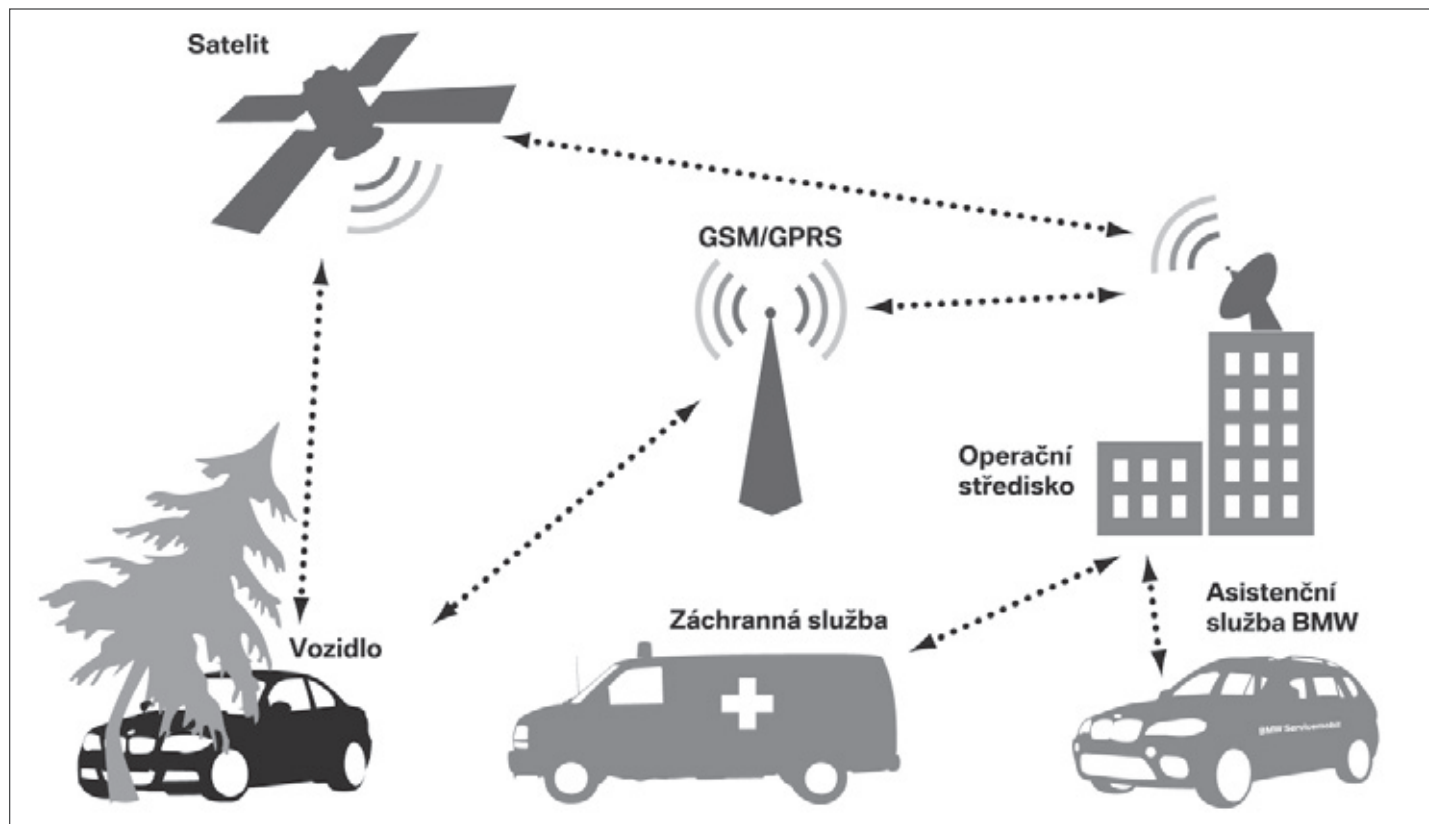

V případě dopravní nehody

Díky zabudovanému senzoru je BMW Satelitní vyhledávání vozidel schopno odeslat do operačního střediska přesné informace o místě a závažnosti dopravní nehody. Na základě získaných informací z vozu jsou na místo vyslány složky integrovaného záchranného systému a asistenční služba BMW. Pomoc se k Vám tedy dostane včas.

Ochrana před odcizením vozidla

Nic nenahradí pocit klidu a bezpečí, který můžete zažívat při každém zaparkování Vašeho vozu kdekoliv a kdykoliv, protože víte, že nad Vaším vozem drží ochranu BMW Satelitní vyhledávání vozidel napojené na centrální pult ochrany a to 24 hodin denně 365 dní v roce. Tyto služby jsou dostupné jak v České republice tak i ve valné většině evropských států.

Výhoda při pojištění vozidla

BMW Satelitní vyhledávání vozidel je uznáno hlavními pojišťovnami na českém trhu jako aktivní vyhledávací systém. Naše partnerské pojišťovny Kooperativa a Allianz poskytují na vozidla vybavená tímto systémem zvýhodněné havarijní pojištění a to o 20% respektive o 15%.

Doplňkové služby

Díky zabudovanému GPS modulu můžete mít neustále přehled o pohybu Vašeho vozidla. Využijte možnosti rozšíření BMW Satelitního vyhledávání o elektronickou knihu jízd.

Instalace a aktivace

Požádejte Vašeho BMW Autorizovaného Dealera o instalaci systému ještě před převzetím Vašeho nového vozu, abyste odjízdeli ve svém novém voze již s pocitem klidu a bezpečí.